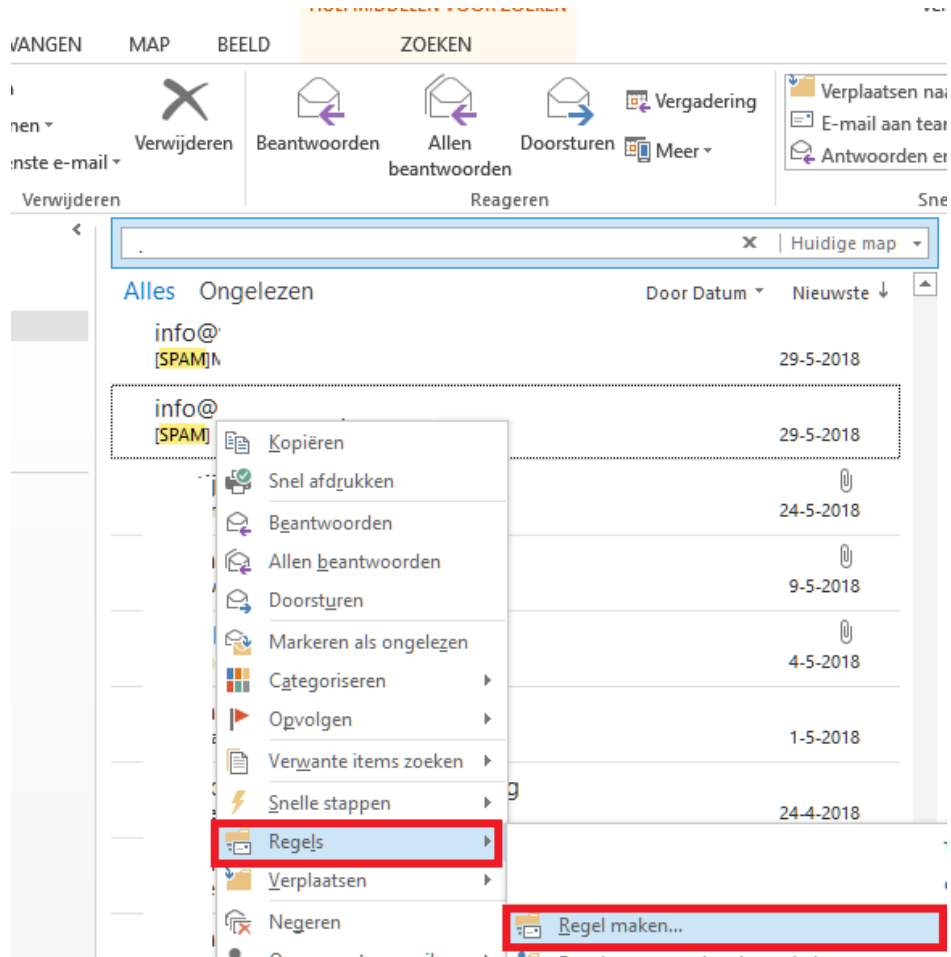

1. Klik met de rechter muisknop op het bericht
2. Ga naar regels en klik op *Regel maken...*

3. Zet een vinkje bij *Onderwerp bevat* en vul daar in *[SPAM]*
4. Zet een vinkje bij *E-mail naar map verplaatsen* en klik bij map selecteren op *ongewenste mail*.